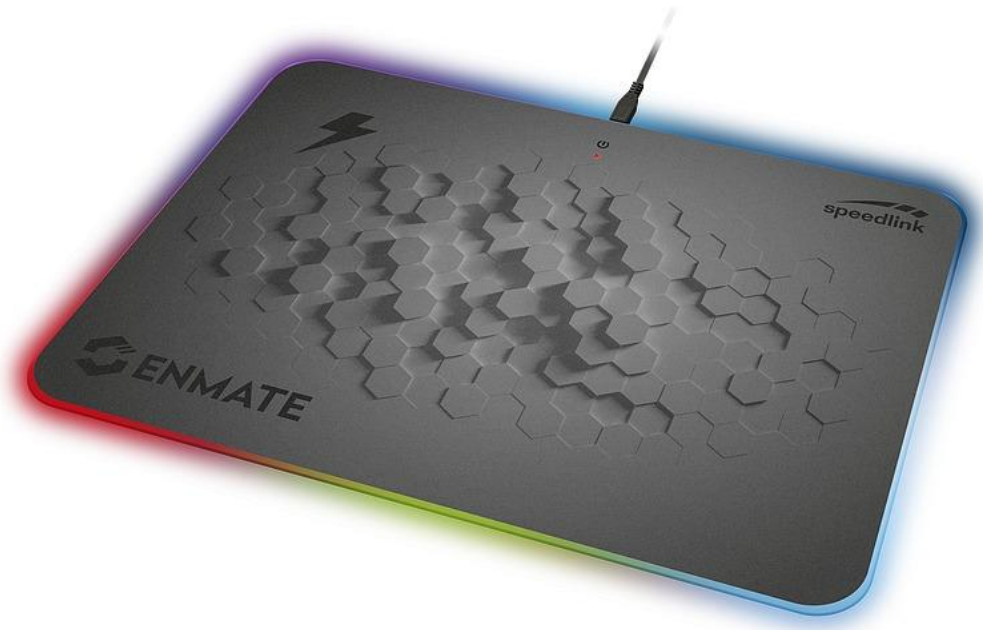

Pressemitteilung
– Zur sofortigen Veröffentlichung –

Volle Energie für Gamer und Smartphones: Gaming-Mauspad mit induktiver Ladefunktion

Weertzen, 13. Februar 2020 – Speedlink präsentiert mit dem ENMATE ein beleuchtetes Gaming-Mauspad, das nicht nur viel Platz für die Maus bietet, sondern auch für das Smartphone.

Im Spiel zählt nur das Geschehen auf dem Bildschirm – der Ort, an dem wir gewinnen (oder verlieren), Welten erschaffen (oder zerstören), vor allem aber: unsere Auszeit vom Alltag genießen. Um vollständig ins Spiel einzutauchen, müssen unsere Befehle reibungslos übertragen werden. Das garantiert das ENMATE mit seiner extrem glatten Mikrotextr-Oberfläche, die für super-schnelle High- und Low-Sense-Mausmanöver bei perfekter Kontrolle optimiert wurde. Für maximale Immersion erstrahlt das ENMATE zudem in wählbaren Farben und taucht den Schreibtisch in die passende Atmosphäre.

Pressemitteilung
– Zur sofortigen Veröffentlichung –

ENMATE RGB Charging Mousepad

- Gaming-Mauspad mit Induktions-Ladefunktion
- Integrierter 5-Watt-Charger für kabelloses Laden durch Auflegen des Smartphones (alle Qi®-kompatiblen Geräte)
- Ladefläche auf der linken Mauspad-Seite
- Harte Mikrotextur-Oberfläche für reibungsloses Gleiten der Maus
- Geeignet für alle Maussensoren
- 10 kraftvolle Beleuchtungsmodi (7 statische Farben + 3 mehrfarbige Modi)
- Integrierter Schalter zum Ein- und Ausschalten der Beleuchtung sowie zum Umschalten der Modi
- Erkennung fremder Gegenstände auf der Ladefläche (FOD)
- Status-LED zeigt Ladestatus und FOD-Warnung an
- Rutschfeste Rückseite