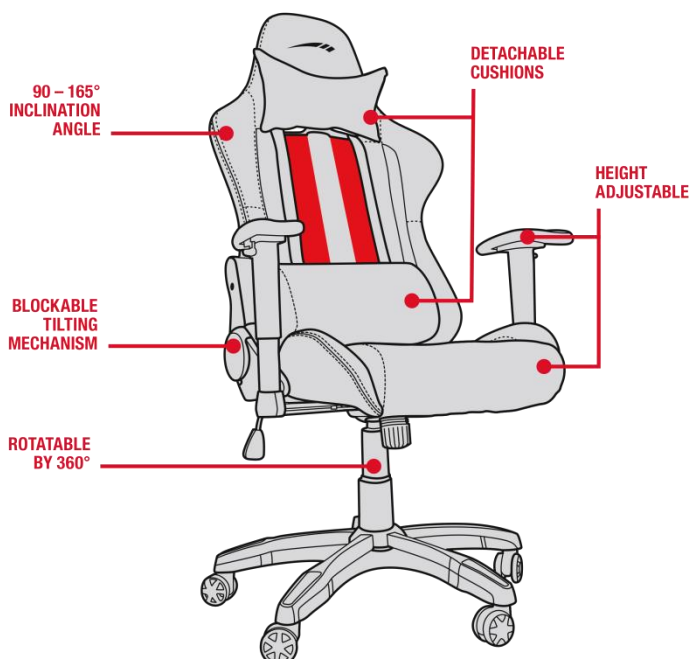

Der Begriff „reggen“ ist unter Gamern weit verbreitet. Er wird verwendet, wenn der Spieler eine Pause benötigt, um z.B. seine Gesundheit wieder aufzuladen, sich zu regenerieren. Und der schwarzrote Stuhl REGGER hält, was der Name verspricht. Durch seine hervorragende Ergonomie können selbst stundenlange Gaming-Sessions ohne Beschwerden gemeistert werden. Durch die kopfhohe Rückenlehne, die dank verstellbarer Polsterungen den Nacken und Rücken optimal stabilisiert, wird der für Verspannungen anfällige Nacken- und Kopfbereich entlastet. Die Sitzhöhe des REGGER lässt sich stufenlos der Beinlänge beziehungsweise der Schreibtischhöhe anpassen. Die justierbaren Armlehnen sind nach innen gewölbt, was zu einer idealen Positionierung der Unterarme führt und das Handgelenk beim Spielen entlastet. Wer zwischendurch eine Pause benötigt, der kann direkt sitzenbleiben, denn die Rückenlehne des REGGER Gaming Chair lässt sich bis zu 160° in die Vertikale kippen.

## Hoher Pflege- und Sitzkomfort trifft SPEEDLINK Gaming-Design

Der REGGER ist in attraktivem rot-schwarz gehalten. Das verwendete Kunstleder ist pflegeleicht und erlaubt eine unkomplizierte Reinigung. Die Oberfläche des Sitzkissens ist aus weichem Samt gefertigt, um den maximalen Sitzkomfort zu gewährleisten. Die fünf Rollen unter dem Stuhl sind sowohl für Teppich als auch glatten Boden geeignet und dabei besonders schonend.

### SL-660000 REGGER Gaming Chair

- Gaming-optimierter Schreibtischsessel
- Stufenlos Höhenverstellbar
- Hohe Rückenlehne mit einstellbarem Winkel (90-160°)
- Höhenverstellbare Armauflagen
- Zwei abnehmbare Polster für Nacken- und Lenden-Unterstützung
- Überwiegende Kunstleder-Oberfläche
- Fünf bodenfreundliche Rollen